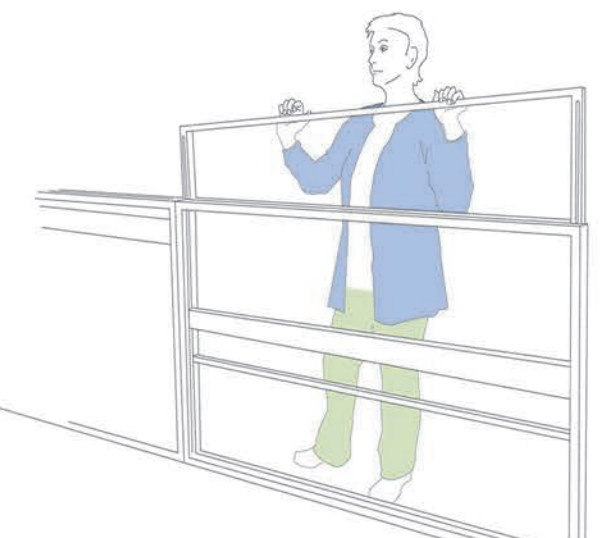

Simplicidad en diseño, calidad de realización.

La configuración estándar es un marco de aluminio con vidrio laminado en las secciones tanto fijas como móviles. La sección fija puede suministrarse también con cristal translúcido u otros materiales. El acabado estándar de la estructura es aluminio anodizado pero hay disponibles otros acabados, como lacado según carta RAL o anodizado en otros acabados.

Existen varios tipos de fijaciones para el sistema, así como varios conectores para uniones en esquina y pared. Todos los conectores y elementos de fijación son de acero inoxidable.

Otras opciones disponibles son los cierres automáticos, cerradura con llave, panel superior fijo y accionamiento eléctrico.

habitat-air está testado según norma EN 12600.