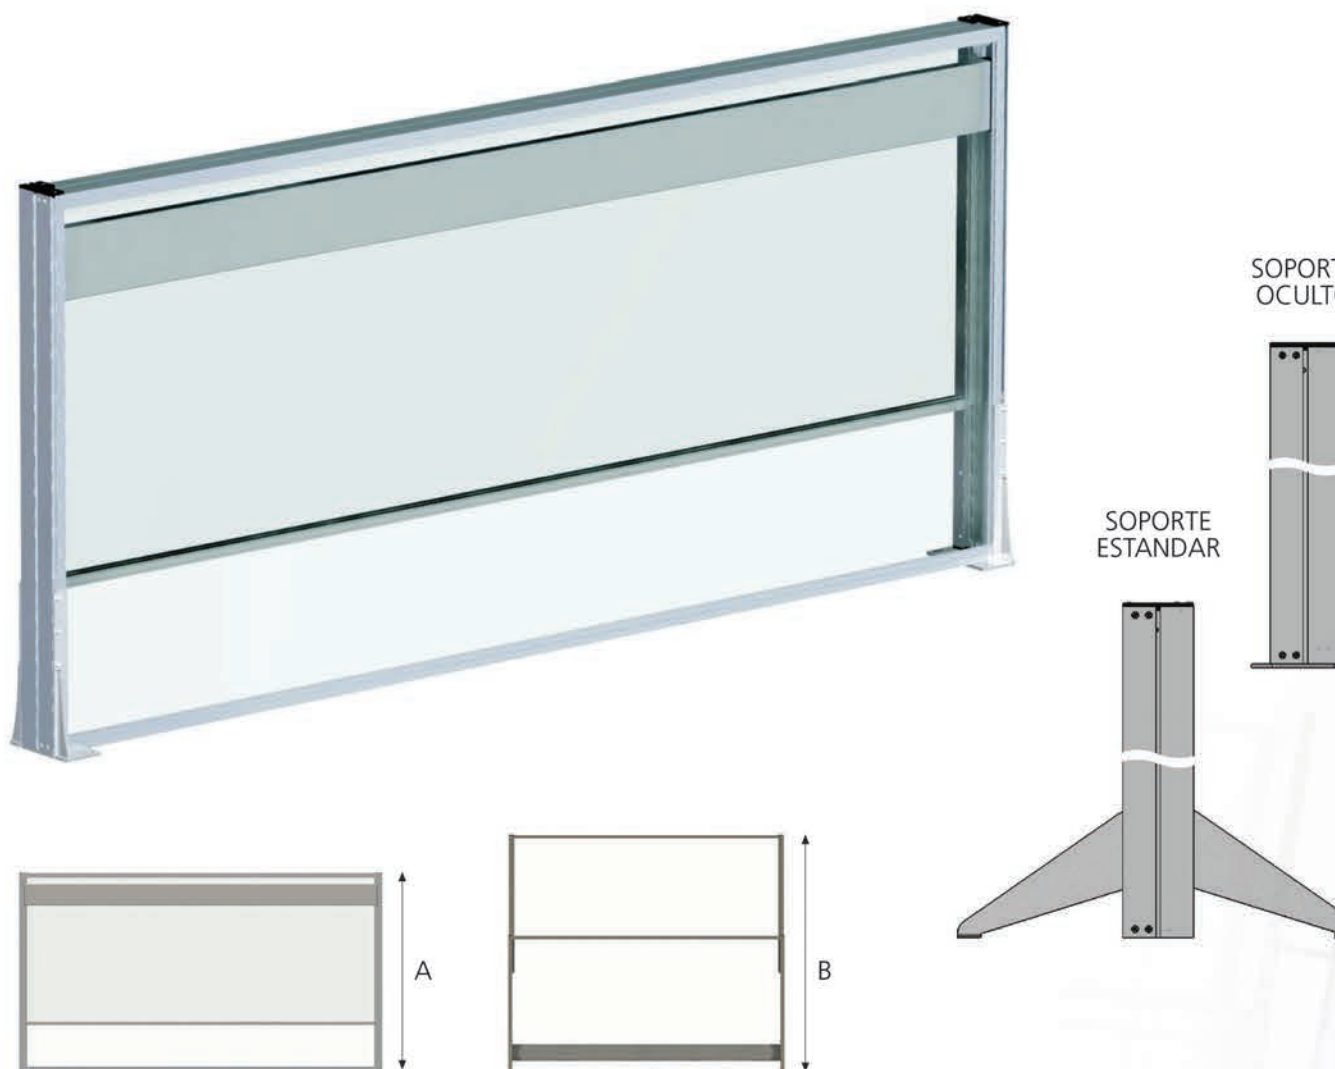

Fabricado en aluminio, la configuración estándar está equipada con vidrio laminado de seguridad, tanto en la parte inferior fija como en la parte superior regulable en altura.

El sistema cortavientos **habitat-air** está diseñado para que sea flexible y fácil de usar, se pueden subir y bajar los paneles manualmente y sin ningún esfuerzo.

Simplicidad en diseño, calidad de realización.

La configuración estándar es un marco de aluminio con vidrio laminado en las secciones tanto fijas como móviles. La sección fija puede suministrarse también con cristal translúcido u otros materiales. El acabado estándar de la estructura es aluminio anodizado pero hay disponibles otros acabados, como lacado según carta RAL o anodizado en otros acabados.

Existen varios tipos de fijaciones para el sistema, así como varios conectores para uniones en esquina y pared. Todos los conectores y elementos de fijación son de acero inoxidable.

Otras opciones disponibles son los cierres automáticos, cerradura con llave, panel superior fijo y accionamiento eléctrico.

habitat-air está testado según norma EN 12600.

ESPECIFICACIONES TÉCNICAS

ANCHURA:	Máximo 2200mm por módulo
ALTURA:	5 medidas estándar. A (posición inferior) B (posición desplegado): · 800/1300mm (35 Kg/ml) · 900/1500mm (40 Kg/ml) · 1000/1700mm (44 Kg/ml) · 1100/1900mm (49 Kg/ml) · 1200/2100mm (53 Kg/ml, anchura máx. de modulo 2000mm)
ESPESOR:	90mm
VIDRIO:	Vidrio laminado de 5mm en la parte móvil. Vidrio laminado de 6mm en la parte inferior fija. Se puede personalizar con vidrio translucido/mate u otros materiales.
ACABADOS SUP.:	Plata Mate como acabado estándar. Disponibles otros acabados, como lacados RAL u otros anodizados.
INSTALACION:	Disponibles varios tipos de soportes de sujeción, conectores a pared y en ángulo entre módulos. Todos los accesorios son de acero inoxidable.
OPCIONES:	Bloqueo automático a cualquier altura desplegada. Cierre con llave para posición desplegada. Accionamiento de despliegue eléctrico.