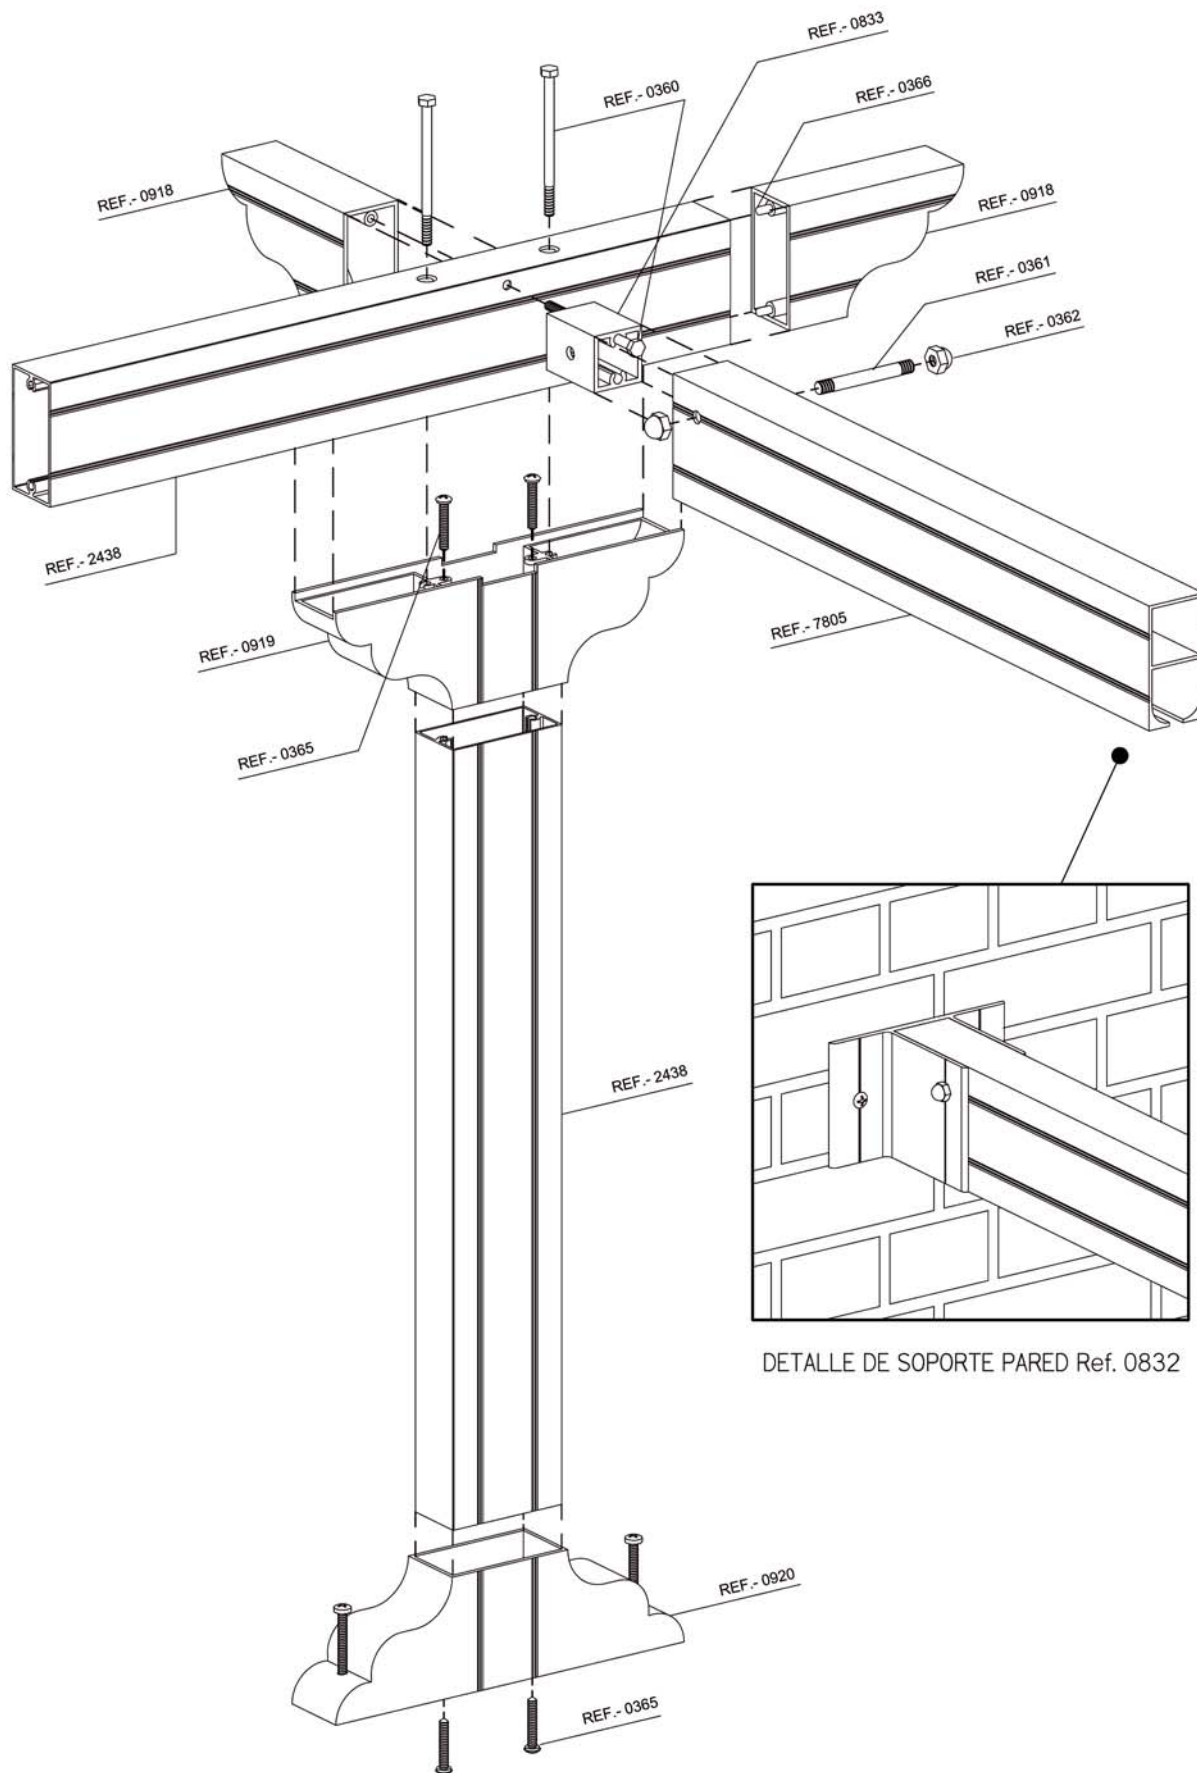

Destaca la nueva pérgola con tubo de 120mm, la cual puede ir motorizada o sin motorizar.

Disponemos de todos los perfiles y accesorios necesarios para su montaje.

Fig.1 Detalle de Pergola 120mm.

7
Ref: 8497
Palillera

8
Ref.: 0825
Tapón PVC para Palillería

Ref.: 0965
Soporte Suelo/Pared

3
Ref.: 0967 - Pecho Paloma Doble Inferior
Pecho Paloma Doble Inf. 120x120

4
Ref.: 0963 - Pecho Paloma Doble Superior
Pecho Paloma Doble Sup. 120x120

0917 - KIT PÉRGOLA MOTORIZADA		
Componente	Descripción	Cantidad
0854	SOPORTE PERGOLA MOTORIZADA	4,00
1080	2 SOPORTES PIÑON ARRASTRE PERGOLA	2,00
0362	TUERCA CIEGA M.8 PARA SOPORTES PERG	4,00
0367	TORNILLO 10X16 MM INOX	4,00
0368	ARANDELA DENTADA 10MM.(200 UD.)	0,04
1037	PLASTICOS RUEDAS PERGOLA	2,00
1038	BULON RUEDAS PERGOLA	4,00
1039	TOR. FIJAC. RUEDAS PERGOLA (200UD.)	0,02
1040	BULON TORNILLO RUEDAS PERGOLA	2,00
1041	RODAMIENTO PERGOLA	8,00
1079	CHAPA ARRASTRE CADENA PERGOLA MOTOR	2,00
1081	CASQUILLO PIÑON ARRASTRE S/80 MM.	4,00
1082	PIÑON ARRASTRE PERGOLA MOTOR.S/120	2,00
1083	PIÑON DELANTERO PERGOLA MOTORIZADA	2,00