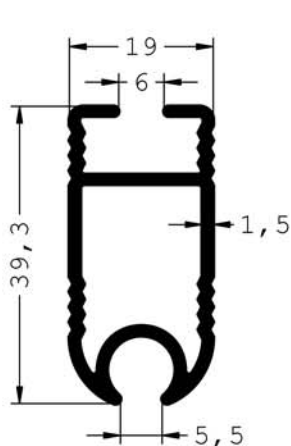

Destaca la nueva pérgola con tubo de 120mm, la cual puede ir motorizada o sin motorizar.

Disponemos de todos los perfiles y accesorios necesarios para su montaje.

Fig.1 Detalle de Pergola 120mm.

7
Ref: 8497
Palillera

0917 - KIT PÉRGOLA MOTORIZADA		
Componente	Descripción	Cantidad
0854	SOPORTE PERGOLA MOTORIZADA	4,00
1080	2 SOPORTES PIÑON ARRASTRE PERGOLA	2,00
0362	TUERCA CIEGA M.8 PARA SOPORTES PERG	4,00
0367	TORNILLO 10X16 MM INOX	4,00
0368	ARANDELA DENTADA 10MM.(200 UD.)	0,04
1037	PLASTICOS RUEDAS PERGOLA	2,00
1038	BULON RUEDAS PERGOLA	4,00
1039	TOR. FIJAC. RUEDAS PERGOLA (200UD.)	0,02
1040	BULON TORNILLO RUEDAS PERGOLA	2,00
1041	RODAMIENTO PERGOLA	8,00
1079	CHAPA ARRASTRE CADENA PERGOLA MOTOR	2,00
1081	CASQUILLO PIÑON ARRASTRE S/80 MM.	4,00
1082	PIÑON ARRASTRE PERGOLA MOTOR.S/120	2,00
1083	PIÑON DELANTERO PERGOLA MOTORIZADA	2,00

Ref. 2598
GUIA DE PÉRGOLA

Ref. 2493
VISERA PARA TOLDO

Ref. 2438
TUBO 40x80

Ref. 7309
PERFIL PARA RIE

Ref. 2442
TUBO 80x40

Ref. 2441
TACO DE SUJECCIÓN
PARA GUÍA PERGOLA

Ref. 2598
PUERTAS
ENROLLABLES

Ref. 2439
U DE ANCLAJE PERGOLA

Ref. 0363
ARANDELA 8mm INOX
(200 UNDS)

Ref. 0364
ARANDELA 6mm INOX
(200 UNDS)

Ref. 0365
TORNILLO R/C 5,5x38mm INOX
(200 UNDS)

Ref. 0366
PASADOR ELÁSTICO 5x25mm.
PARA PECHO PALOMA

Ref. 0367
TORNILLO 10x16mm INOX