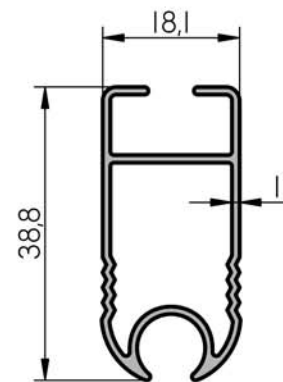

Destaca la nueva pérgola con tubo de 120mm, la cual puede ir motorizada o sin motorizar.

Disponemos de todos los perfiles y accesorios necesarios para su montaje.

Fig.1 Detalle de Pergola 120mm.

7
Ref: 8497
Palillera