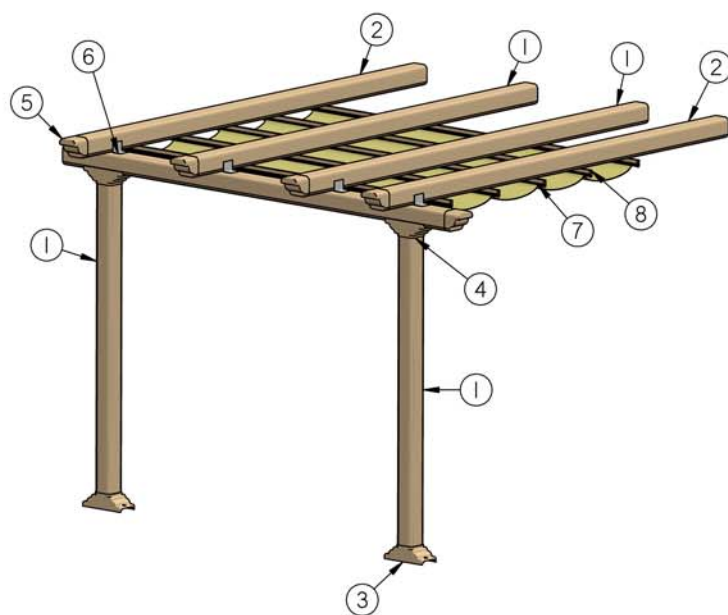

Destaca la nueva pérgola con tubo de 120mm, la cual puede ir motorizada o sin motorizar.

Disponemos de todos los perfiles y accesorios necesarios para su montaje.

Fig.1 Detalle de Pergola 120mm.

7
Ref: 8497
Palillera