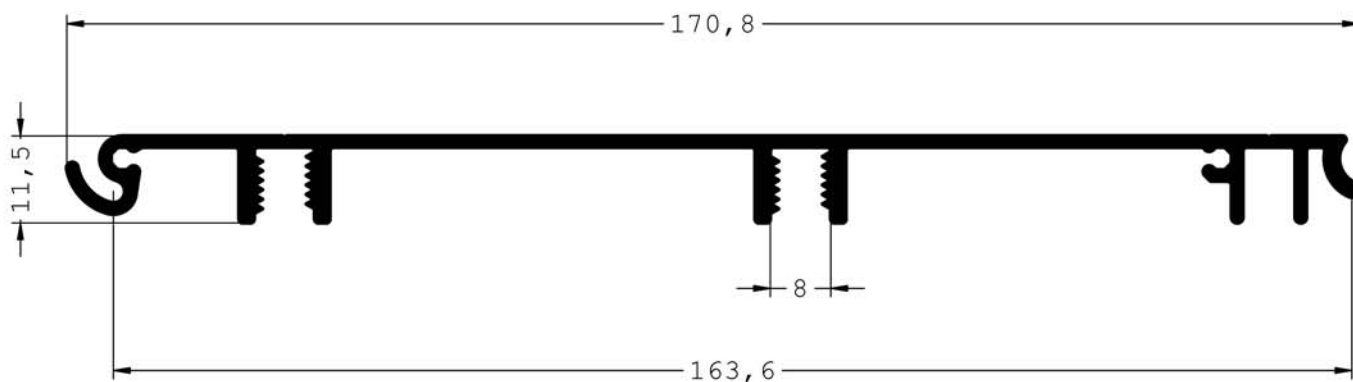

Ref. 2598
GUIA DE PÉRGOLA

Ref. 2493
VISERA PARA TOLDO

Ref. 2438
TUBO 40x80

Ref. 7309
PERFIL PARA RIE

Ref. 2442
TUBO 80x40

Ref. 2441
TACO DE SUJECCIÓN
PARA GUÍA PERGOLA

Ref. 2598
PUERTAS
ENROLLABLES

Ref. 2439
U DE ANCLAJE PERGOLA