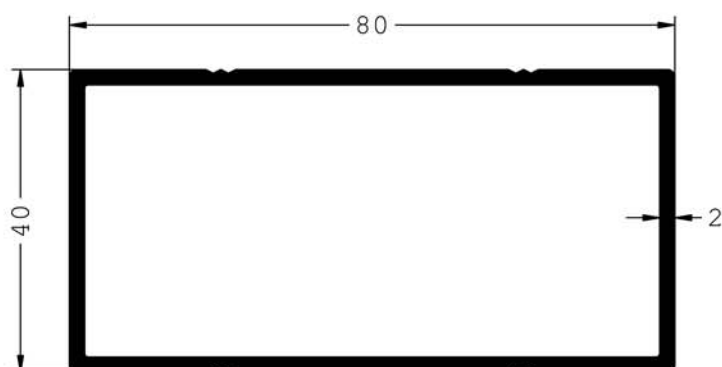

Ref. 2598
GUIA DE PÉRGOLA

Ref. 2493
VISERA PARA TOLDO

Ref. 2438
TUBO 40x80

Ref. 7309
PERFIL PARA RIE

Ref. 2442
TUBO 80x40

Ref. 2441
TACO DE SUJECCIÓN
PARA GUÍA PERGOLA

Ref. 2598
PUERTAS
ENROLLABLES

Ref. 2439
U DE ANCLAJE PERGOLA