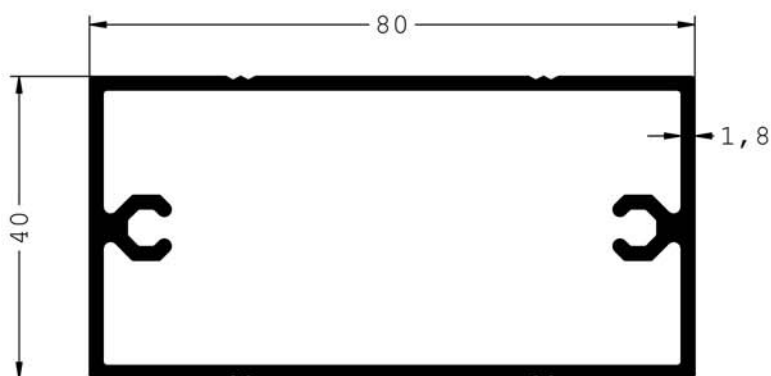

Ref. 2598
GUIA DE PÉRGOLA

Ref. 2493
VISERA PARA TOLDO

Ref. 2438
TUBO 40x80

Ref. 7309
PERFIL PARA RIE

Ref. 2442
TUBO 80x40

Ref. 2441
TACO DE SUJECCIÓN
PARA GUÍA PERGOLA

Ref. 2598
PUERTAS
ENROLLABLES

Ref. 2439
U DE ANCLAJE PERGOLA