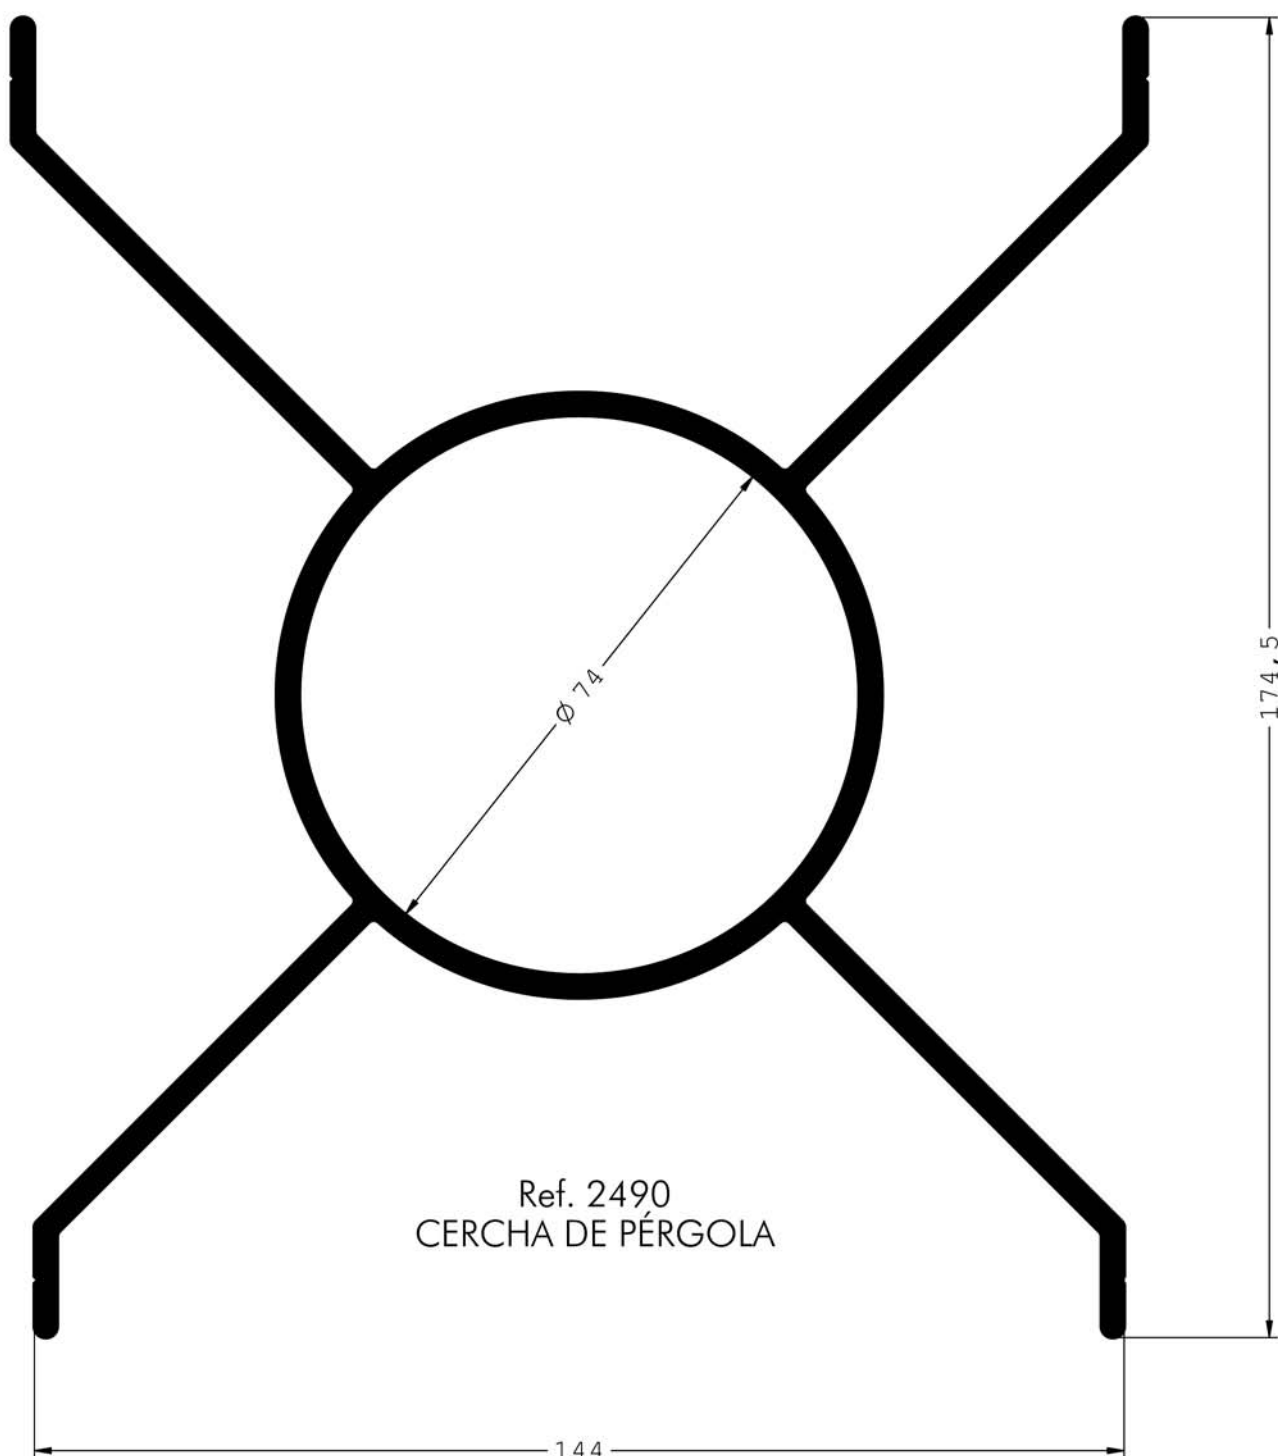

Ref. 2598
GUIA DE PÉRGOLA

Ref. 2493
VISERA PARA TOLDO

Ref. 2438
TUBO 40x80

Ref. 7309
PERFIL PARA RIE

Ref. 2442
TUBO 80x40

Ref. 2441
TACO DE SUJECCIÓN
PARA GUÍA PERGOLA

Ref. 2598
PUERTAS
ENROLLABLES

Ref. 2439
U DE ANCLAJE PERGOLA

2
Ref.: 2674
Guía de Pérgola 120x120

1
Ref.: 2668
Tubo 120x120 de Pérgola

Ref. 0360
TORNILLO M.6x100 INOX.
PARA PECHO PALOMA

Ref. 0361
BULÓN M.8x68
PARA SOPORTES PÉRGOLA

Ref. 0362
TUERCA CIEGA M.8
PARA SOPORTES PÉRGOLA