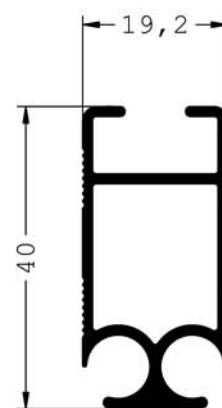

Ref. 10716
PALILLERÍA DOBLE