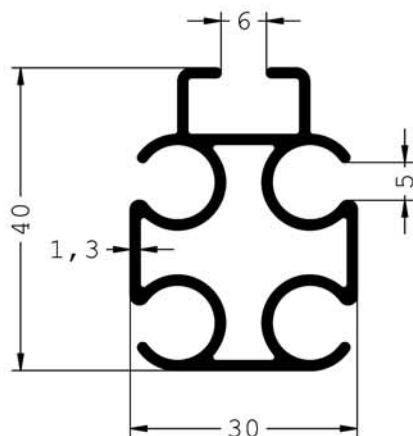

Ref. 2460
GUÍA DE PÉRGOLA
MOTORIZADA

Ref. 2468
PALILLERÍA PARA LONA