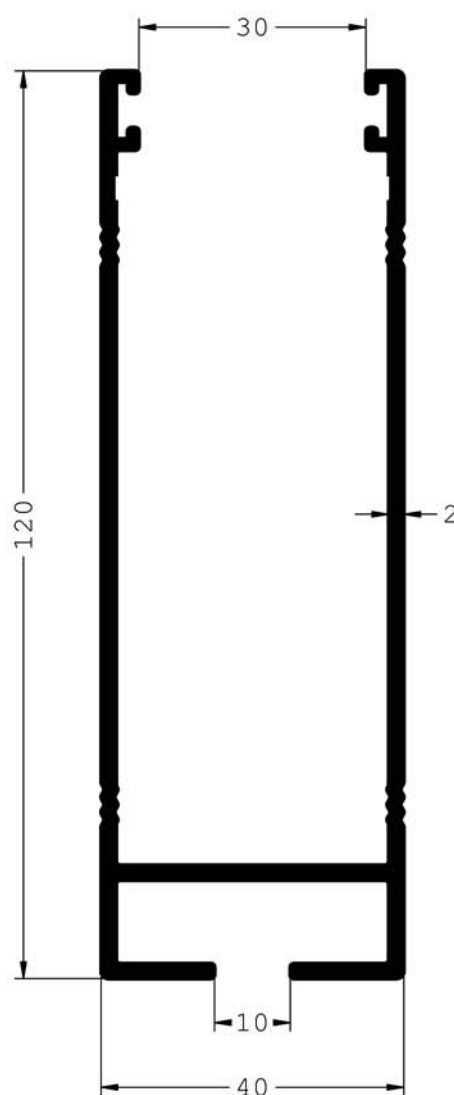

Ref. 8497
PALILLERÍA

Ref. 2466
PALILLERÍA FINA

Ref. 10716
PALILLERÍA DOBLE

Ref. 2460
GUÍA DE PÉRGOLA
MOTORIZADA

Ref. 2471
GUÍA DE 80mm

Ref. 2468
PALILLERÍA PARA LONA

Ref. 8773
PLETINA 26x6

Ref. 7805
GUIA PÉRGOLA

Ref. 2598
GUIA DE PÉRGOLA

Ref. 2493
VISERA PARA TOLDO

Ref. 2438
TUBO 40x80

Ref. 7309
PERFIL PARA RIE

Ref. 2442
TUBO 80x40

Ref. 2441
TACO DE SUJECCIÓN
PARA GUÍA PERGOLA

Ref. 2598
PUERTAS
ENROLLABLES

Ref. 2439
U DE ANCLAJE PERGOLA