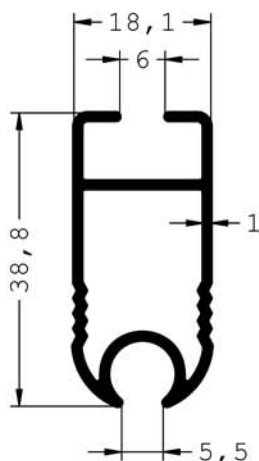

Ref. 2466
PALILLERÍA FINA