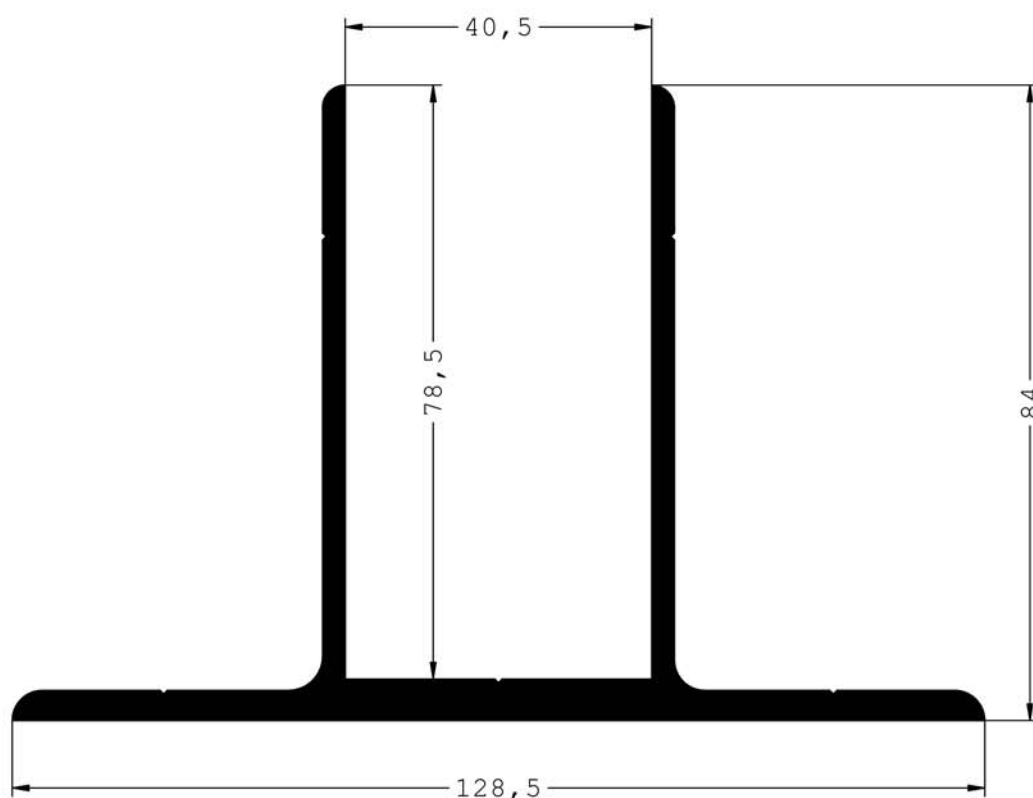

Ref. 2598
GUIA DE PÉRGOLA

Ref. 2493
VISERA PARA TOLDO

Ref. 2438
TUBO 40x80

Ref. 7309
PERFIL PARA RIE

Ref. 2442
TUBO 80x40

Ref. 2441
TACO DE SUJECCIÓN
PARA GUÍA PERGOLA

Ref. 2598
PUERTAS
ENROLLABLES

Ref. 2439
U DE ANCLAJE PERGOLA