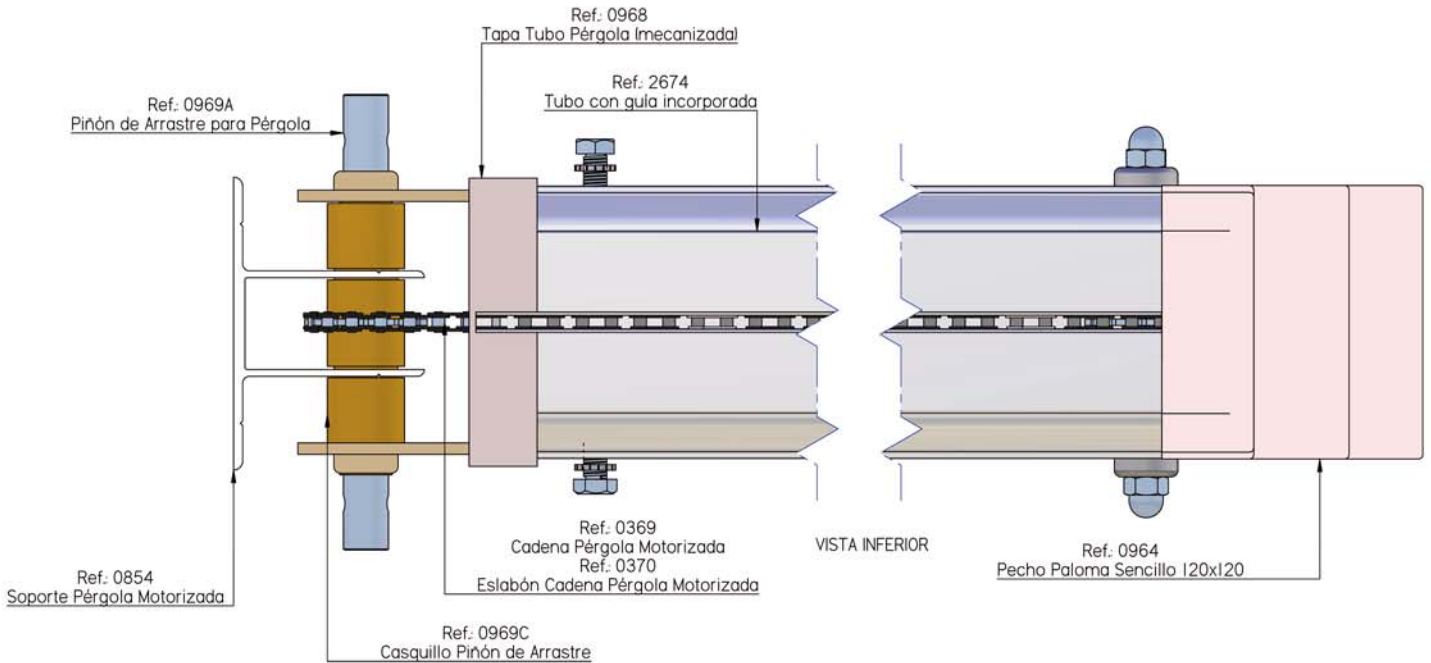

4
Ref.: 0963 - Pecho Paloma Doble Superior
Pecho Paloma Doble Sup. 120x120

0917 - KIT PÉRGOLA MOTORIZADA		
Componente	Descripción	Cantidad
0854	SOPORTE PERGOLA MOTORIZADA	4,00
1080	2 SOPORTES PIÑON ARRASTRE PERGOLA	2,00
0362	TUERCA CIEGA M.8 PARA SOPORTES PERG	4,00
0367	TORNILLO 10X16 MM INOX	4,00
0368	ARANDELA DENTADA 10MM.(200 UD.)	0,04
1037	PLASTICOS RUEDAS PERGOLA	2,00
1038	BULON RUEDAS PERGOLA	4,00
1039	TOR. FIJAC. RUEDAS PERGOLA (200UD.)	0,02
1040	BULON TORNILLO RUEDAS PERGOLA	2,00
1041	RODAMIENTO PERGOLA	8,00
1079	CHAPA ARRASTRE CADENA PERGOLA MOTOR	2,00
1081	CASQUILLO PIÑON ARRASTRE S/80 MM.	4,00
1082	PIÑON ARRASTRE PERGOLA MOTOR.S/120	2,00
1083	PIÑON DELANTERO PERGOLA MOTORIZADA	2,00