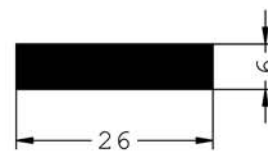

Ref. 2471
GUÍA DE 80mm

Ref. 8773
PLETINA 26x6