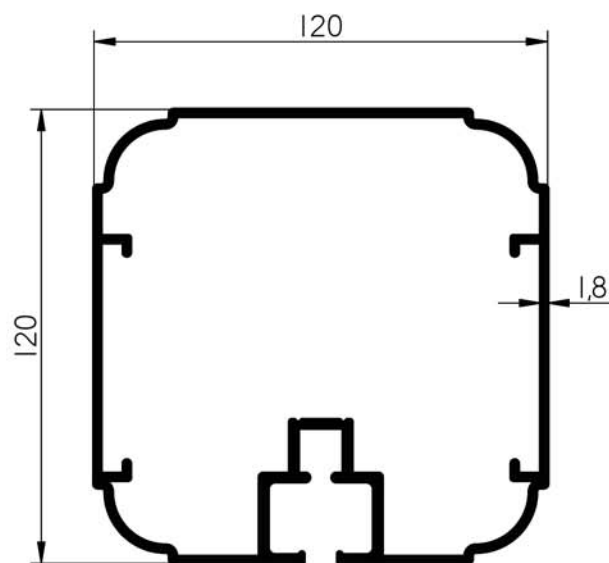

Ref. 2598
GUIA DE PÉRGOLA

Ref. 2493
VISERA PARA TOLDO

Ref. 2438
TUBO 40x80

Ref. 7309
PERFIL PARA RIE

Ref. 2442
TUBO 80x40

Ref. 2441
TACO DE SUJECCIÓN
PARA GUÍA PERGOLA

Ref. 2598
PUERTAS
ENROLLABLES

Ref. 2439
U DE ANCLAJE PERGOLA