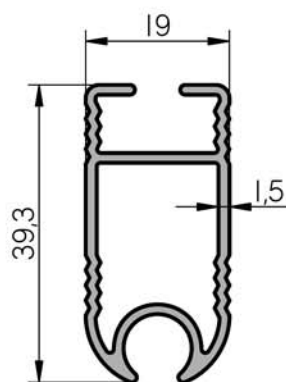

Destaca la nueva pérgola con tubo de 120mm, la cual puede ir motorizada o sin motorizar.

Disponemos de todos los perfiles y accesorios necesarios para su montaje.

Fig.1 Detalle de Pergola 120mm.

7
Ref: 8497
Palillera

Ref. 2598
GUIA DE PÉRGOLA

Ref. 2493
VISERA PARA TOLDO

Ref. 2438
TUBO 40x80

Ref. 7309
PERFIL PARA RIE

Ref. 2442
TUBO 80x40

Ref. 2441
TACO DE SUJECCIÓN
PARA GUÍA PERGOLA

Ref. 2598
PUERTAS
ENROLLABLES

Ref. 2439
U DE ANCLAJE PERGOLA