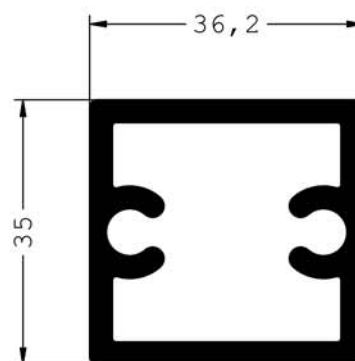

Ref. 2598
GUIA DE PÉRGOLA

Ref. 2493
VISERA PARA TOLDO

Ref. 2438
TUBO 40x80

Ref. 7309
PERFIL PARA RIE

Ref. 2442
TUBO 80x40

Ref. 2441
TACO DE SUJECCIÓN
PARA GUÍA PERGOLA

Ref. 2598
PUERTAS
ENROLLABLES

Ref. 2439
U DE ANCLAJE PERGOLA