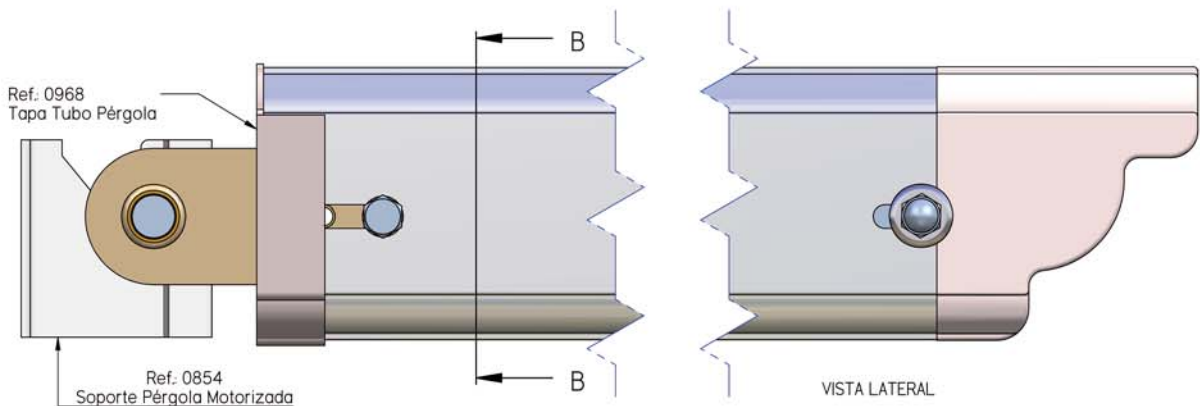

0917 - KIT PÉRGOLA MOTORIZADA		
Componente	Descripción	Cantidad
0854	SOPORTE PERGOLA MOTORIZADA	4,00
1080	2 SOPORTES PIÑON ARRASTRE PERGOLA	2,00
0362	TUERCA CIEGA M.8 PARA SOPORTES PERG	4,00
0367	TORNILLO 10X16 MM INOX	4,00
0368	ARANDELA DENTADA 10MM.(200 UD.)	0,04
1037	PLASTICOS RUEDAS PERGOLA	2,00
1038	BULON RUEDAS PERGOLA	4,00
1039	TOR. FIJAC. RUEDAS PERGOLA (200UD.)	0,02
1040	BULON TORNILLO RUEDAS PERGOLA	2,00
1041	RODAMIENTO PERGOLA	8,00
1079	CHAPA ARRASTRE CADENA PERGOLA MOTOR	2,00
1081	CASQUILLO PIÑON ARRASTRE S/80 MM.	4,00
1082	PIÑON ARRASTRE PERGOLA MOTOR.S/120	2,00
1083	PIÑON DELANTERO PERGOLA MOTORIZADA	2,00