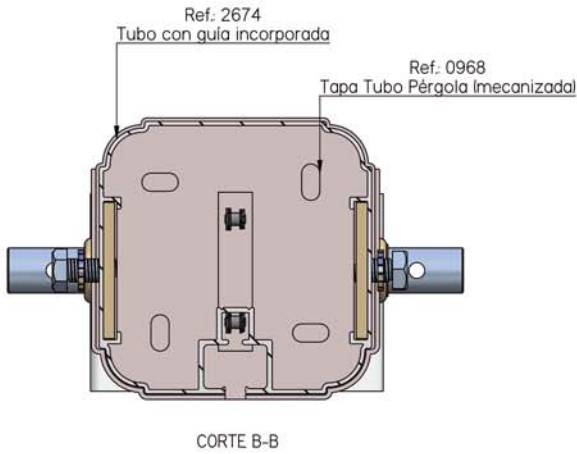

3
Ref.: 0967 - Pecho Paloma Doble Inferior
Pecho Paloma Doble Inf. 120x120