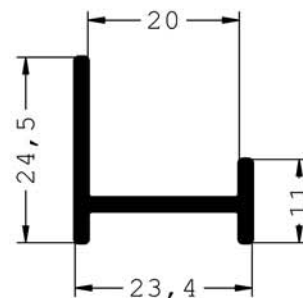

Ref. 2598
GUIA DE PÉRGOLA

Ref. 2493
VISERA PARA TOLDO

Ref. 2438
TUBO 40x80

Ref. 7309
PERFIL PARA RIE

Ref. 2442
TUBO 80x40

Ref. 2441
TACO DE SUJECCIÓN
PARA GUÍA PERGOLA

Ref. 2598
PUERTAS
ENROLLABLES

Ref. 2439
U DE ANCLAJE PERGOLA