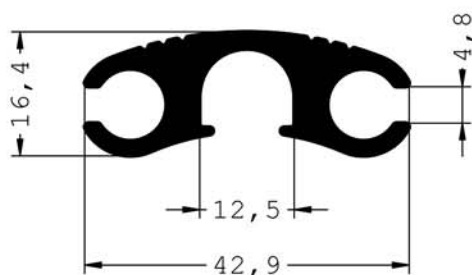

Ref. 2598
GUIA DE PÉRGOLA

Ref. 2493
VISERA PARA TOLDO

Ref. 2438
TUBO 40x80

Ref. 7309
PERFIL PARA RIE

Ref. 2442
TUBO 80x40

Ref. 2441
TACO DE SUJECCIÓN
PARA GUÍA PERGOLA

Ref. 2598
PUERTAS
ENROLLABLES

Ref. 2439
U DE ANCLAJE PERGOLA