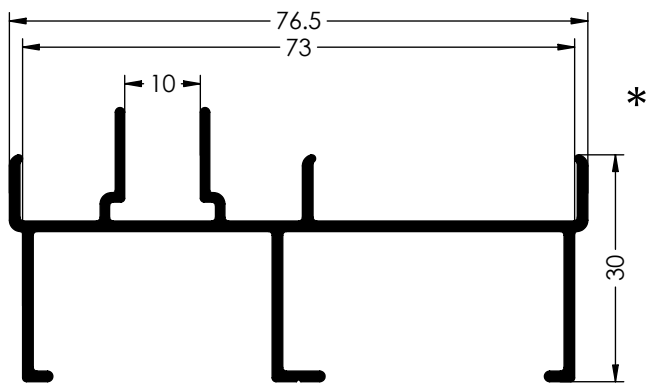

Ref. 6125
CERCOS LATERAL