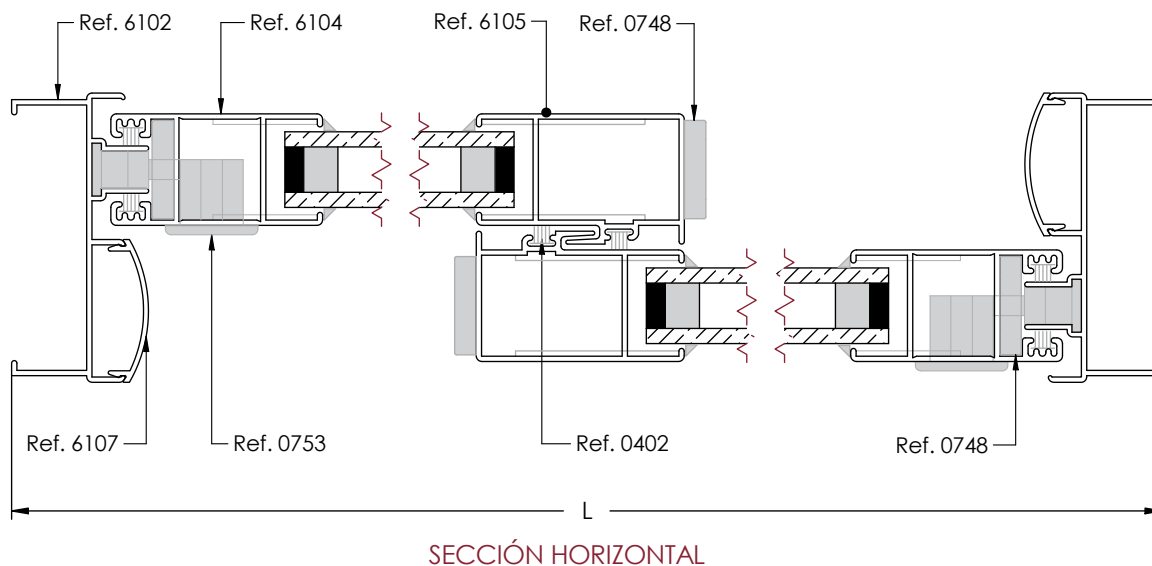

Desglose:

REF.	DESCRIPCION	UND.	H/V	CORTE	CORTE mm
6102	CERCO LATERAL	2	V	90°	H
6100	CERCO SUPERIOR	1	H	90°	L-43
6118	CERCO INFERIOR	1	H	90°	L-43
6103	HOJA DE RUEDAS	4	H	90°	(L-73)/2
6104	HOJA LATERAL	2	V	90°	H-44
6105	HOJA CENTRAL	2	V	90°	H-44
6107	TAPETA CERCO LATERAL	2	V	90°	H-88
0402	FELPUDO FILM - SEAL 7x7mm	8	H		
0402	FELPUDO FILM - SEAL 7x7mm	6	V		
0555	CONJUNTO PLÁSTICOS	1			
0556-F	CONJUNTO RUEDAS FIJAS	1			ELEGIR ENTRE UNA DE LAS DOS OPCIONES
0556-R	CONJUNTO RUEDAS REGULABLES	1			ELEGIR ENTRE UNA DE LAS DOS OPCIONES
0753	CIERRE NORMAL	2			ELEGIR ENTRE UNA DE LAS DOS OPCIONES
0780	CIERRE DE MUELLE RECUPERABLE	2			ELEGIR ENTRE UNA DE LAS DOS OPCIONES

NOTA: Las medidas de este cuadro son orientativas.

El Grupo Ayuso no se hace responsable de posibles errores que se produzcan al utilizar estas medidas.