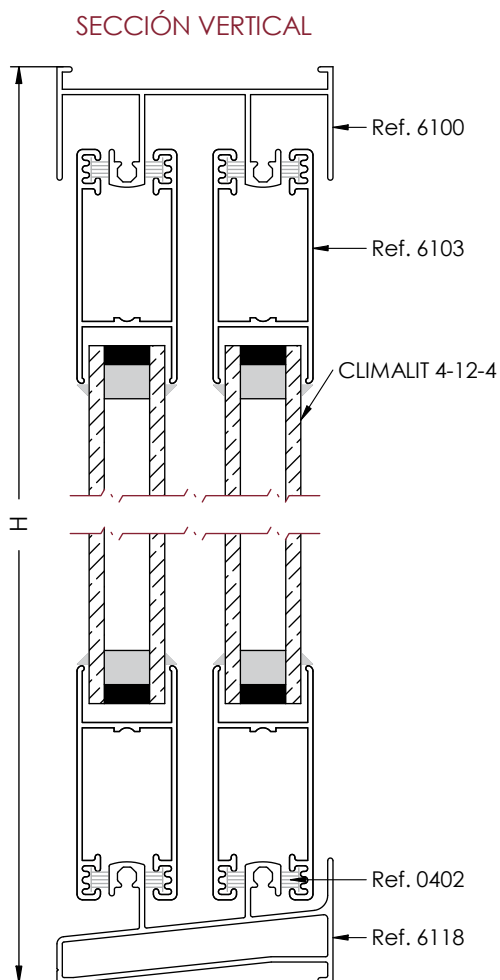

Desglose:

REF.	DESCRIPCION	UND.	H/V	CORTE	CORTE mm
6102	CERCO LATERAL	2	V	90°	H
6100	CERCO SUPERIOR	1	H	90°	L-43
6118	CERCO INFERIOR	1	H	90°	L-43
6103	HOJA DE RUEDAS	4	H	90°	(L-73)/2
6104	HOJA LATERAL	2	V	90°	H-44
6105	HOJA CENTRAL	2	V	90°	H-44
6107	TAPETA CERCO LATERAL	2	V	90°	H-88
0402	FELPUDO FILM - SEAL 7x7mm	8	H		
0402	FELPUDO FILM - SEAL 7x7mm	6	V		
0555	CONJUNTO PLÁSTICOS	1			
0556-F	CONJUNTO RUEDAS FIJAS	1			ELEGIR ENTRE UNA DE LAS DOS OPCIONES
0556-R	CONJUNTO RUEDAS REGULABLES	1			ELEGIR ENTRE UNA DE LAS DOS OPCIONES
0753	CIERRE NORMAL	2			ELEGIR ENTRE UNA DE LAS DOS OPCIONES
0780	CIERRE DE MUELLE RECUPERABLE	2			ELEGIR ENTRE UNA DE LAS DOS OPCIONES

NOTA: Las medidas de este cuadro son orientativas.

El Grupo Ayuso no se hace responsable de posibles errores que se produzcan al utilizar estas medidas.

Ventana Corredera de 2 hojas (65mm)

Desglose:

REF.	DESCRIPCION	UND.	H/V	CORTE	CORTE mm
6102	CERCO LATERAL	2	V	90°	H
6100	CERCO SUPERIOR	1	H	90°	L-43
6118	CERCO INFERIOR	1	H	90°	L-43
6103	HOJA DE RUEDAS	4	H	90°	(L-63)/2
6135	HOJA LATERAL 65mm	2	V	90°	H-44
6136	HOJA CENTRAL 65mm	2	V	90°	H-44
6107	TAPETA CERCO LATERAL	2	V	90°	H-88
0402	FELPUDO FILM -SEAL 7x7mm	8	H		
0402	FELPUDO FILM -SEAL 7x7mm	6	V		
0555	CONJUNTO PLÁSTICOS	1			
0556-F	CONJUNTO RUEDAS FIJAS	1		ELEGIR ENTRE UNA DE LAS DOS OPCIONES	
0556-R	CONJUNTO RUEDAS REGULABLE	1		ELEGIR ENTRE UNA DE LAS DOS OPCIONES	
0753	CIERRE NORMAL	2		ELEGIR ENTRE UNA DE LAS DOS OPCIONES	
0780	CIERRE DE MUELLE RECUPERAB				

NOTA: Las medidas de este cuadro son orientativas.

El Grupo Ayuso no se hace responsable de posibles errores que se produzcan al utilizar estas medidas.

SECCIÓN HORIZONTAL

Ventana Corredera de 4 hojas (56mm)