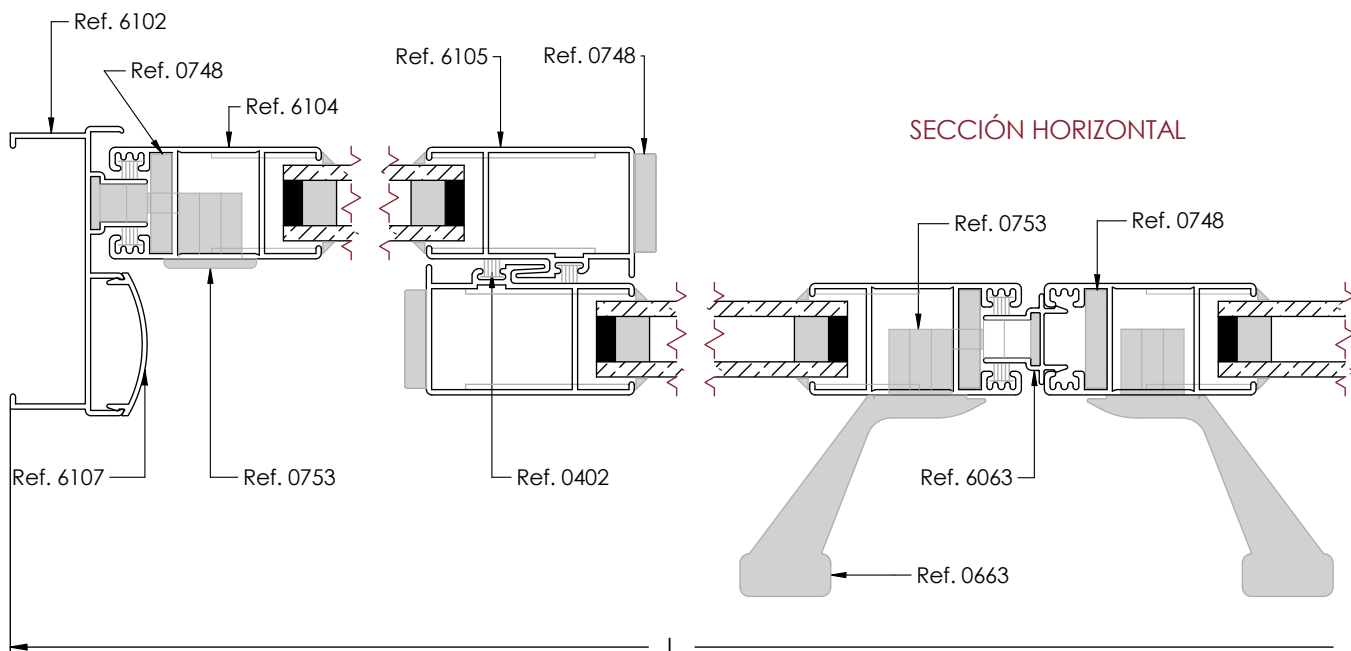

NOTA: Las medidas de este cuadro son orientativas.

El Grupo Ayuso no se hace responsable de posibles errores que se produzcan al utilizar estas medidas.

SECCIÓN HORIZONTAL

Ventana Corredera de 4 hojas (56mm)

SECCIÓN VERTICAL

Desglose:

REF.	DESCRIPCION	UND.	H/V	CORTE	CORTE mm
6102	CERCO LATERAL	2	V	90°	H
6100	CERCO SUPERIOR	1	H	90°	L-43
6118	CERCO INFERIOR	1	H	90°	L-43
6103	HOJA DE RUEDAS	8	H	90°	(L-98)/4
6104	HOJA LATERAL	4	V	90°	H-44
6105	HOJA CENTRAL	4	V	90°	H-44
6107	TAPETA CERCO LATERAL	2	V	90°	H-88
6063	COMPLEMENTO 4 HOJAS	1	V	90°	H-44
0402	FELPUDO FILM -SEAL 7x7mm	16	H		
0402	FELPUDO FILM -SEAL 7x7mm	10	V		
0555	CONJUNTO PLASTICOS	2			
0556-F	CONJUNTO RUEDAS FIJAS	2		ELEGIR ENTRE UNA DE LAS DOS OPCIONES	
0556-R	CONJUNTO RUEDAS REGULABLE	2		ELEGIR ENTRE UNA DE LAS DOS OPCIONES	
0753	CIERRE NORMAL	4		ELEGIR ENTRE UNA DE LAS DOS OPCIONES	
0780	CIERRE DE MUELLE RECUPERAB	4		ELEGIR ENTRE UNA DE LAS DOS OPCIONES	
0663	ASA TIRADOR	2			

NOTA: Las medidas de este cuadro son orientativas.

El Grupo Ayuso no se hace responsable de posibles errores que se produzcan al utilizar estas medidas.

SECCIÓN HORIZONTAL

Ventana Corredera de 4 hojas (65mm)