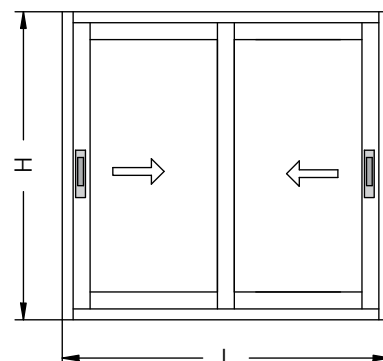

Ventana Corredera de 2 hojas (65mm)