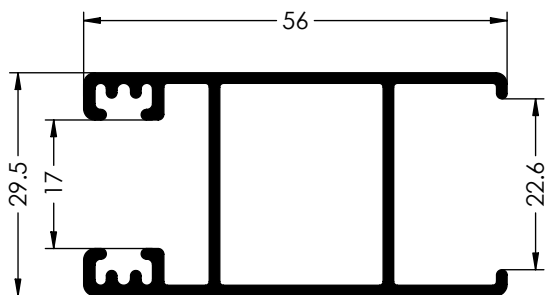

Ref. 6104
HOJA LATERAL CLIMALIT