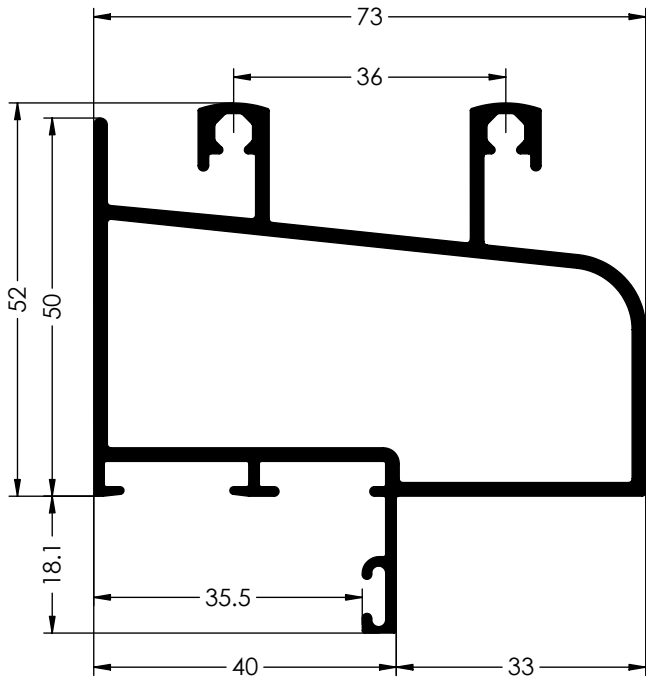

Ref. 6049
CERCO INFERIOR CON FIJO GRANDE