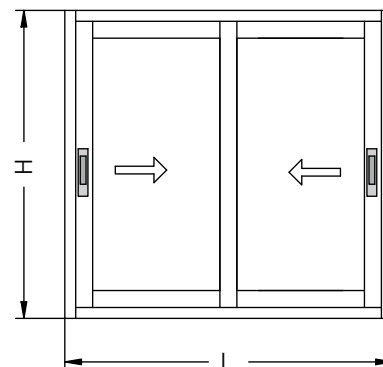

Desglose:

REF.	DESCRIPCION	UND.	H/V	CORTE	CORTE mm
6102	CERCO LATERAL	2	V	90°	H
6100	CERCO SUPERIOR	1	H	90°	L-43
6118	CERCO INFERIOR	1	H	90°	L-43
6103	HOJA DE RUEDAS	4	H	90°	(L-73)/2
6104	HOJA LATERAL	2	V	90°	H-44
6105	HOJA CENTRAL	2	V	90°	H-44
6107	TAPETA CERCO LATERAL	2	V	90°	H-88
0402	FELPUDO FILM - SEAL 7x7mm	8	H		
0402	FELPUDO FILM - SEAL 7x7mm	6	V		
0555	CONJUNTO PLÁSTICOS	1			
0556-F	CONJUNTO RUEDAS FIJAS	1			ELEGIR ENTRE UNA DE LAS DOS OPCIONES
0556-R	CONJUNTO RUEDAS REGULABLES	1			ELEGIR ENTRE UNA DE LAS DOS OPCIONES
0753	CIERRE NORMAL	2			ELEGIR ENTRE UNA DE LAS DOS OPCIONES
0780	CIERRE DE MUELLE RECUPERABLE	2			ELEGIR ENTRE UNA DE LAS DOS OPCIONES