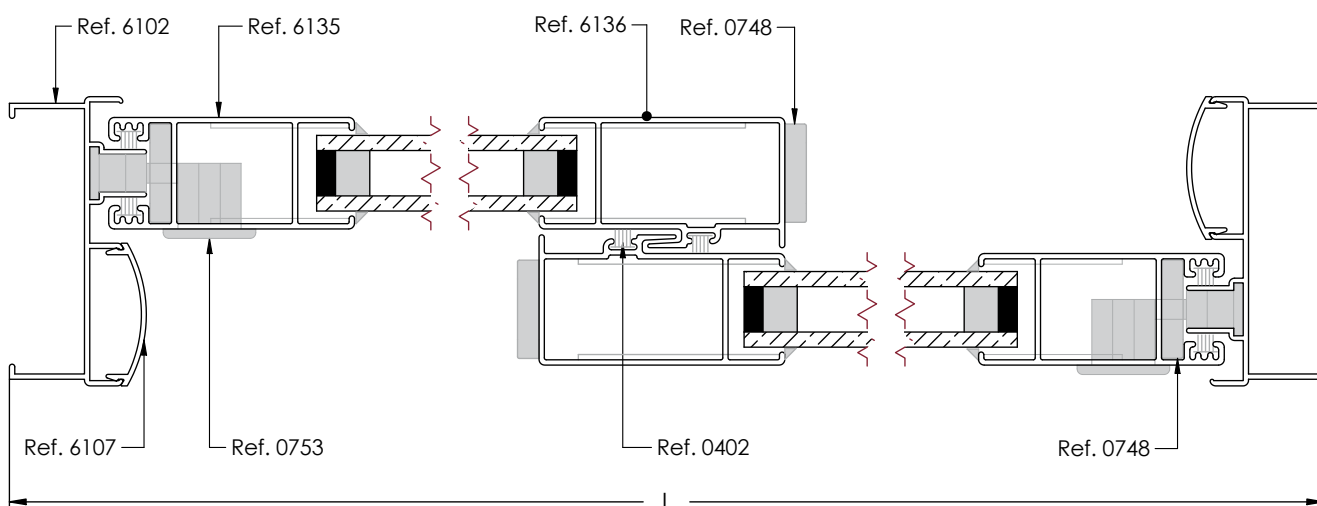

NOTA: Las medidas de este cuadro son orientativas.

El Grupo Ayuso no se hace responsable de posibles errores que se produzcan al utilizar estas medidas.

Ventana Corredera de 2 hojas (65mm)

Desglose:

REF.	DESCRIPCION	UND.	H/V	CORTE	CORTE mm
6102	CERCO LATERAL	2	V	90°	H
6100	CERCO SUPERIOR	1	H	90°	L-43
6118	CERCO INFERIOR	1	H	90°	L-43
6103	HOJA DE RUEDAS	4	H	90°	(L-63)/2
6135	HOJA LATERAL 65mm	2	V	90°	H-44
6136	HOJA CENTRAL 65mm	2	V	90°	H-44
6107	TAPETA CERCO LATERAL	2	V	90°	H-88
0402	FELPUDO FILM -SEAL 7x7mm	8	H		
0402	FELPUDO FILM -SEAL 7x7mm	6	V		
0555	CONJUNTO PLÁSTICOS	1			
0556-F	CONJUNTO RUEDAS FIJAS	1		ELEGIR ENTRE UNA DE LAS DOS OPCIONES	
0556-R	CONJUNTO RUEDAS REGULABLE	1		ELEGIR ENTRE UNA DE LAS DOS OPCIONES	
0753	CIERRE NORMAL	2		ELEGIR ENTRE UNA DE LAS DOS OPCIONES	
0780	CIERRE DE MUELLE RECUPERAB				

NOTA: Las medidas de este cuadro son orientativas.

El Grupo Ayuso no se hace responsable de posibles errores que se produzcan al utilizar estas medidas.

SECCIÓN HORIZONTAL

Ventana Corredera de 4 hojas (56mm)