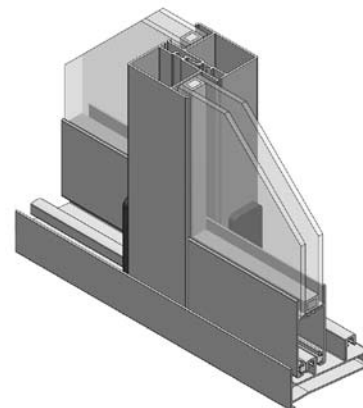

serie **EUROSTAR 73**

Características

Corredera de corte recto de 73mm.
Dispone de la opción de rueda fija o rueda regulable.
Transmitancia $U_{H,M} = 5,7W/m^2K$.

Sección

Cerco: 73mm.
Hoja: 29,5mm.
Acrilamiento máximo: 20mm.