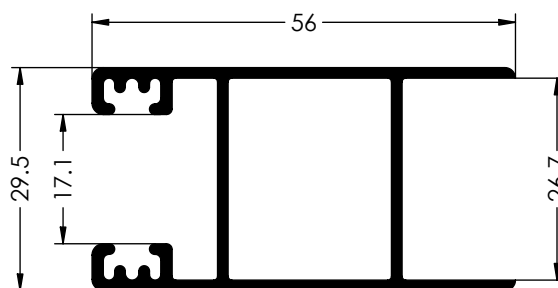

Ref. 6104-27
HOJA LATERAL CLIMALIT