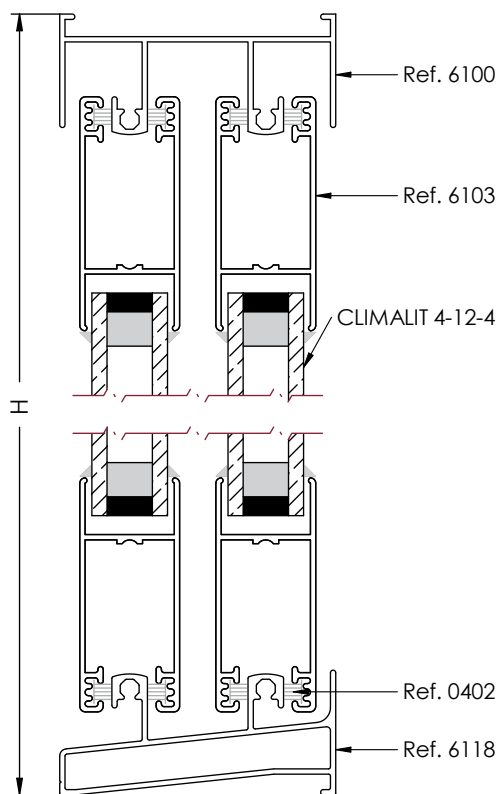

Ventana Corredera de 4 hojas (65mm)

SECCIÓN VERTICAL