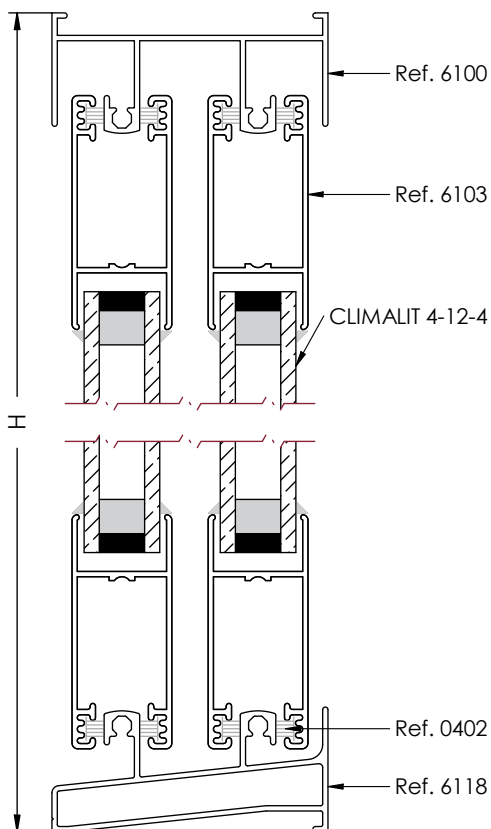

Ventana Corredera de 4 hojas (56mm)

SECCIÓN VERTICAL