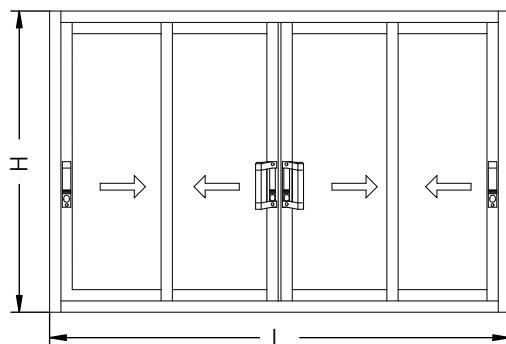

Ventana Corredera de 4 hojas (56mm)

SECCIÓN VERTICAL